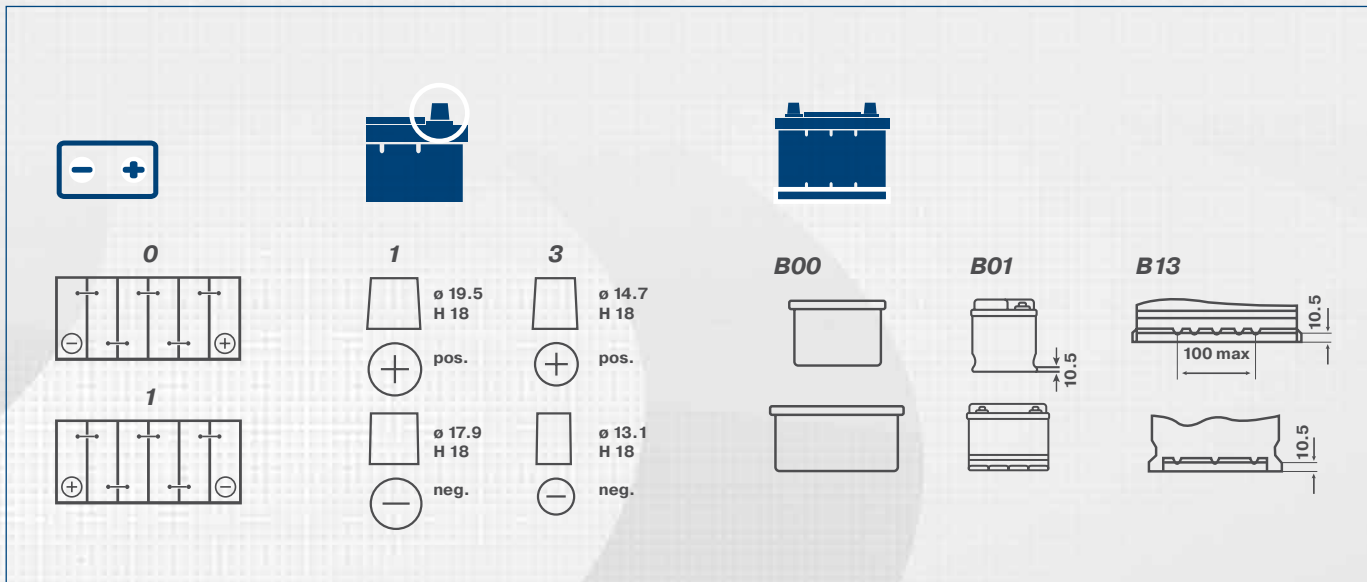

TECHNICAL DIAGRAMS
TECHNISCHE ANGABEN
DIAGRAMMES TECHNIQUES
DATI TECNICI
INFORMACIÓN TÉCNICA