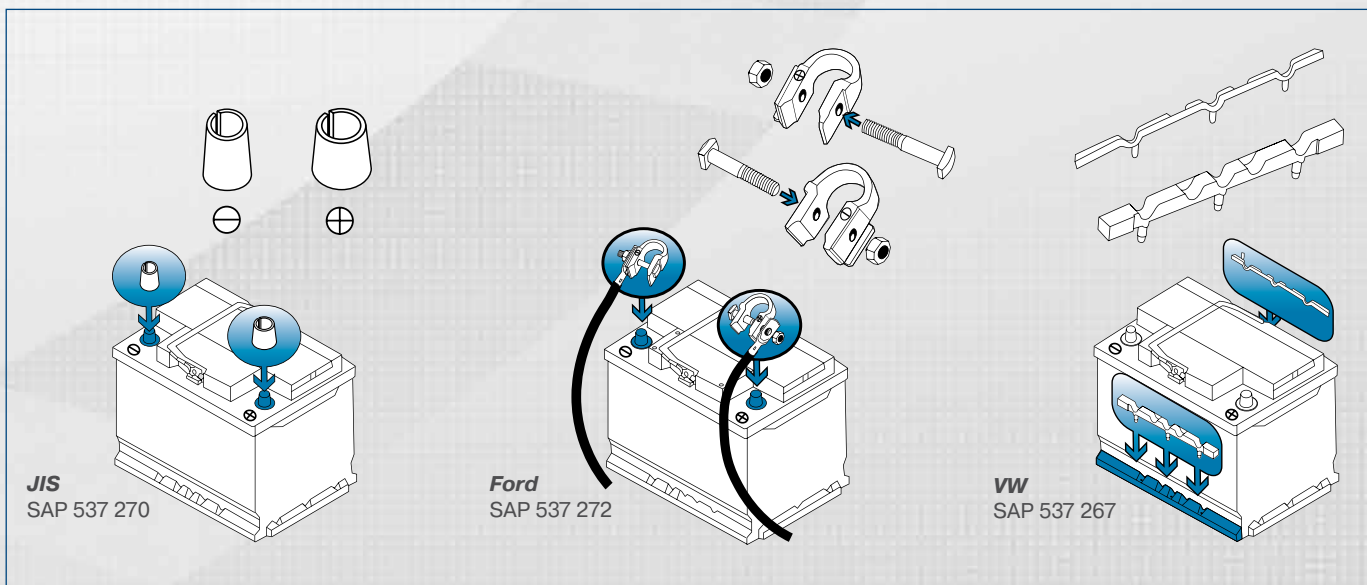

TECHNICAL DIAGRAMS
TECHNISCHE ANGABEN
DIAGRAMMES TECHNIQUES
DATI TECNICI
INFORMACIÓN TÉCNICA